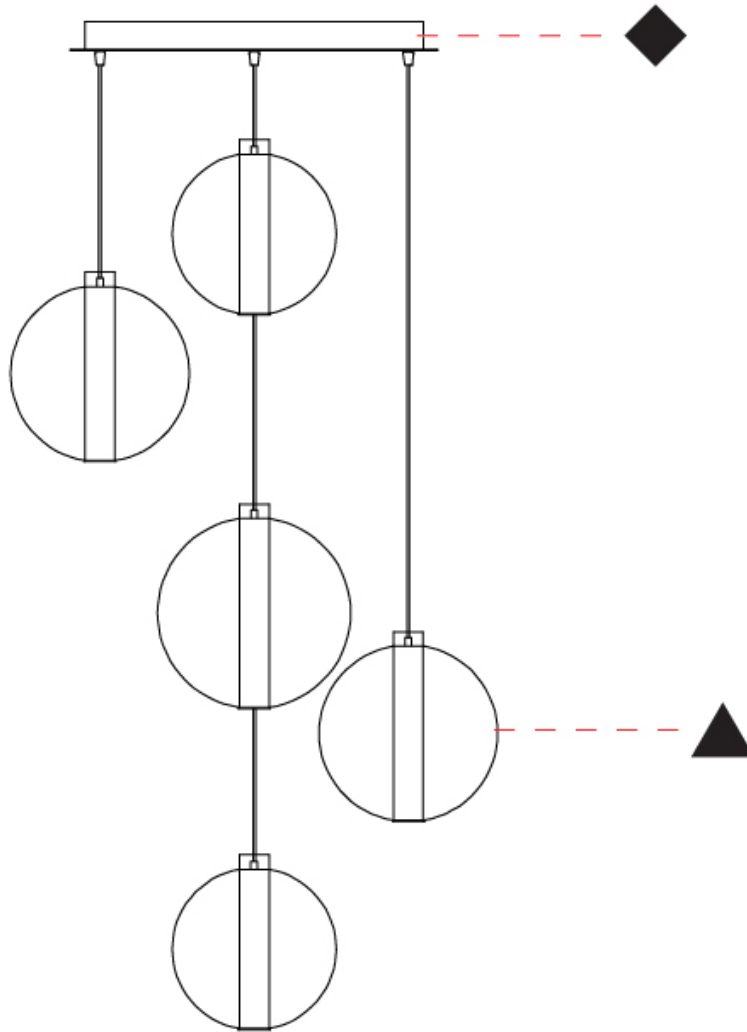

OSCURA MAX - 5 LIGHT CLUSTER SUSPENSION

D141228-

PROJECT	_____
TYPE	_____
SPECIFIER	_____
QUANTITY	_____
DATE	_____

D